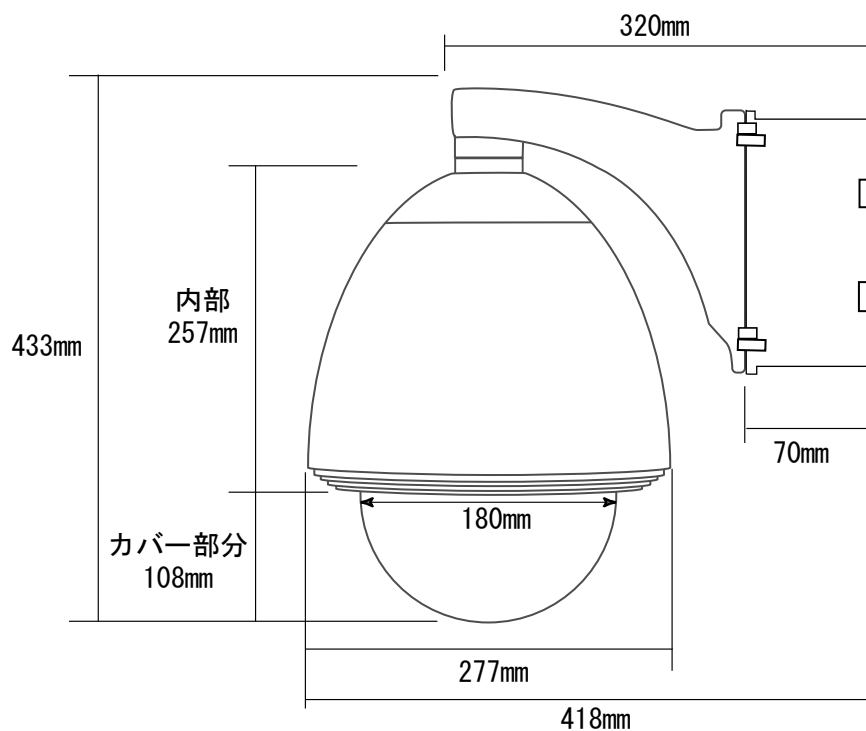

■ OR-9300 屋外用録画機内蔵 ハウジングカメラ

■ 側面図

■ 電源ボックス部

仕様

外形寸法 277(幅)×433(高)×418(奥) mm

重量 約 11000g

(有) エーワンセキュリティサービス

DRAWING NO.		TITLE
ISSUED	SCALE	MODEL OR-9300
MATERIAL		
DESIGNED	CHECKED	APPROVED