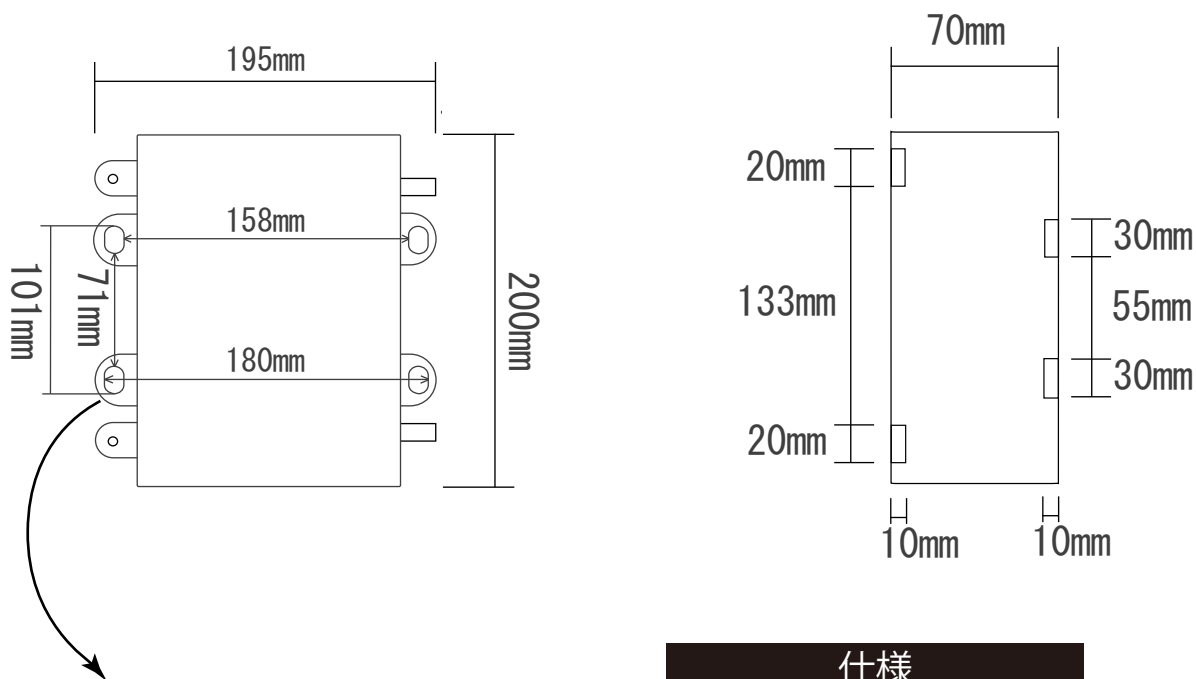

■ OR-9300 屋外用録画機内蔵 ハウジングカメラ

■ 側面図

■ 電源ボックス部

仕様

外形寸法 277(幅)×433(高)×418(奥) mm

重量 約 11000g

(有) エーワンセキュリティサービス

DRAWING NO.		TITLE
ISSUED	SCALE	MODEL OR-9300
MATERIAL		
DESIGNED	CHECKED	APPROVED