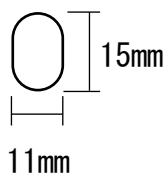

■ OR-9300 屋外用録画機内蔵 ハウジングカメラ

■ 側面図

■ 電源ボックス部

仕様

外形寸法 277(幅)×433(高)×418(奥) mm

重量 約 11000g

(有) エーワンセキュリティサービス

DRAWING NO.		TITLE
ISSUED	SCALE	MODEL OR-9300
MATERIAL		
DESIGNED	CHECKED	APPROVED